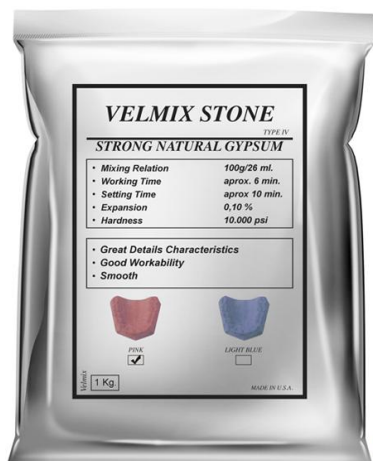

Yeso Extra Duro

Tipo IV

Características

- Color: Rosado.
- Contenido bolsa: 1kg.